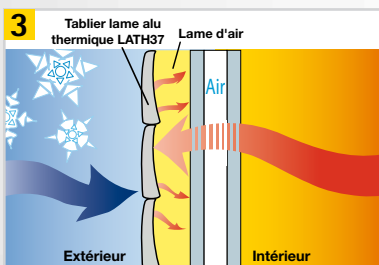

DÉCO VE²,

COFFRE DE VOLET ROULANT EXTÉRIEUR RÉNOVATION

Coffre de 13,5 cm seulement pour une fenêtre de 1,60 m de haut.

COMPACITÉ

- 1 Plateforme AXIS 50 : enroulement optimal du tablier et encombrement minimal ; le coffre le plus compact du marché pour plus de luminosité.