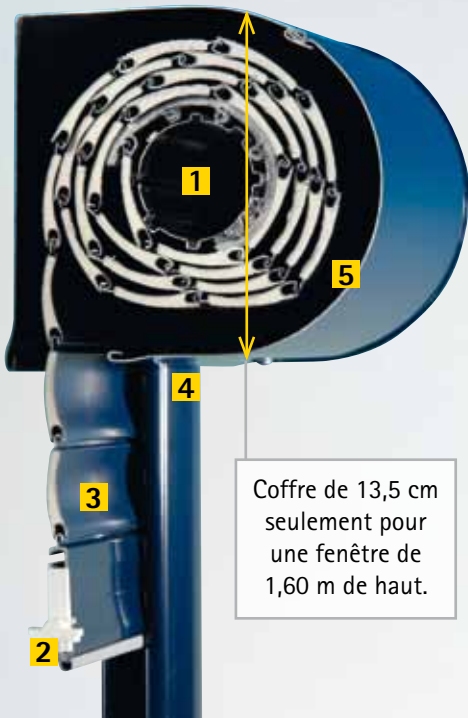

CORO VE²,

COFFRE DE VOLET ROULANT EXTÉRIEUR RÉNOVATION

Coffre de 13,5 cm
seulement pour
une fenêtre de
1,60 m de haut.