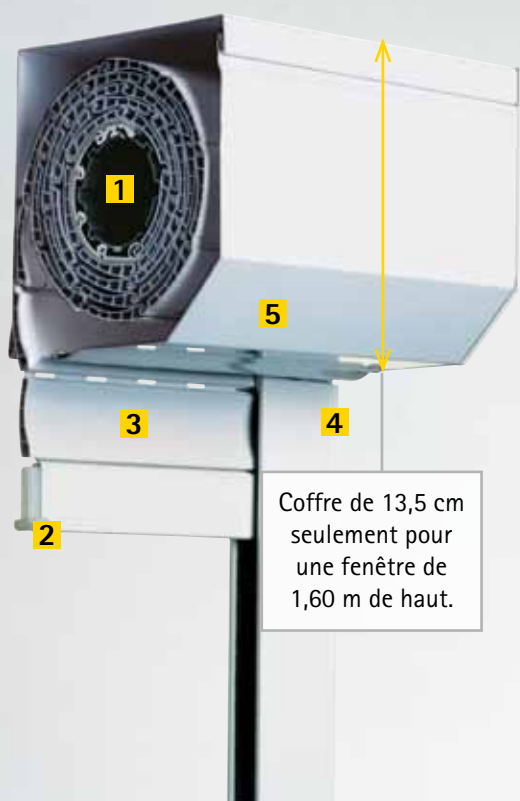

PACO VE²,

COFFRE DE VOLET ROULANT EXTÉRIEUR RÉNOVATION

COMPACTITÉ

- 1 Plateforme AXIS 50 : enroulement optimal du tablier et encombrement minimal ; le coffre le plus compact du marché pour plus de luminosité.

SÉCURITÉ

- 1 Verrous automatiques de série résistant à des relevages de 25 kg, en version motorisée et treuil.
- 2 lame finale avec butées cachées, développées par SOPROFEN.

ISOLATION THERMIQUE ET PHONIQUE

- 3 Tablier : 37 ou 50 mm, PVC ou ALU (standard ou haute densité).
  LATH37 : laque exclusive hautement réfléchissante qui permet une résistance thermique additionnelle de 0,25m²K/w.

POSE ET SAV FACILES

- 4 Préperçage des coulisses et tulipe clipable.
- 2 Butées amovibles pour une intervention facile.

ESTHÉTIQUE

- 5 Un coffre au design pan coupé.

CONFORT

- 6 Moustiquaire intégrée en option.

GARANTIE

1. 7 ans sur les volets motorisés*.
   - 2 ans sur les autres volets*.
2. Hors tablier - garantie pièces hors main d'œuvre et déplacements.