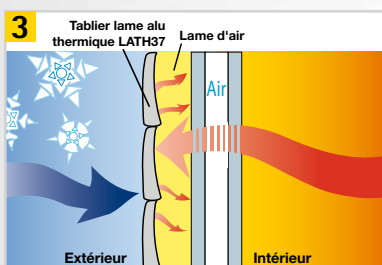

QUARTO VE²,

COFFRE DE VOLET ROULANT EXTÉRIEUR RÉNOVATION

Coffre de 13,5 cm seulement pour une fenêtre de 1,60 m de haut.

COMPACITÉ

1. 1 Plateforme AXIS 50 : enroulement optimal du tablier et encombrement minimal ; le coffre le plus compact du marché pour plus de luminosité.

SÉCURITÉ

1. 1 Verrous automatiques de série résistant à des relevages de 25 kg, en version motorisée et treuil.
2. 2 Lame finale avec butées cachées, développées par SOPROFEN.

ISOLATION THERMIQUE ET PHONIQUE

1. 3 Tablier : 37 ou 50 mm, PVC ou ALU (standard ou haute densité).
   LATH37 : laque exclusive hautement réfléchissante qui permet une résistance thermique additionnelle de 0,25m²K/w.

POSE ET SAV FACILES

1. 4 Préperçage des coulisses et tulipe clipable.
2. 2 Butées amovibles pour une intervention facile.

ESTHÉTIQUE

1. 5 La simplicité d'une courbe en quart de rond.

CONFORT

1. 6 Moustiquaire intégrée en option.

GARANTIE

- 7 ans sur les volets motorisés*.
- 2 ans sur les autres volets*.

* Hors tablier - garantie pièces hors main d'œuvre et déplacements.

COMPATIBLE
BBC
RT 2012

ISOLATION THERMIQUE

Jusqu'à $\Delta R = 0,26\text{m}^2\text{K/w}$

PROTECTION SOLAIRE

SÉCURITÉ

GESTION DE LA LUMIÈRE

OCCULTATION